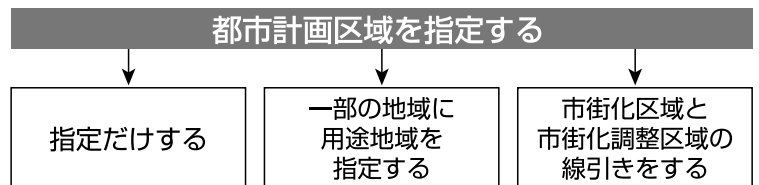

中国道(仮称)姫路北スマートIC 予定地決定

中国道福崎-山崎IC間に、「ETC専用のスマートIC建設を求める要望活動」に、夢前町・安富町住民の皆さんに協力頂いてきましたが、関係機関(国土交通省、高速道路、警察等)が研究調査の結果、予定地を前之庄バス停周辺に決定しました。

今後関係機関が、実施に向けての調査に着手することとなります。

都市計画区域指定に関する検討がされております

安富地域と夢前地域は、「都市計画区域外」の「無指定地域」です。どのような指定のあり方が望ましいのか、平成19年度に引き続き平成20年度も、調査・研究や住民説明会などを通じて、その影響などの周知を図ることとなります。

※現状のままも、選択肢の1つとなっています。

都市計画区域指定

都市計画区域指定

都市計画区域に指定されると、都市計画法の制限(土地利用・建築等の制限)や建築基準法の集団規定(接道義務、建ぺい率・容積率制限)が適用されることとなります。

1 都市計画法に基づき計画的な開発の誘導

- 3,000㎡以上の開発する場合は、許可が必要である。
- 一体的な面的整備として土地区画整理事業が可能である。

2 建築基準法に基づき建築確認が必要