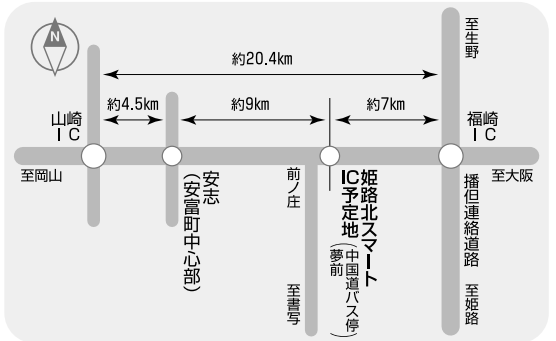

市教委の一昨年の調査では、小学6年生と中学1年生の問題行動を比較したところ、中学1年でいじめが2.7倍、不登校は、2.6倍に上がっており、思春期で自我が芽生え、人間関係のトラブルが増えるほか、新たな環境や指導になじめない不安が起因したとみられるということです。

一方、学級担任制の小学校と教科担任制の中学校では、各学校で学習の連続性を意識した指導が希薄で、生徒の不安や小中学校間の段差が、中学1年での学力低下を招く要因となっていました。そこで、小中の連携強化でスムーズな移行を図り、カリキュラム一体化や小中教諭の相互乗り入れ授業などで課題解消を目指すことを目的としております。

(小中6.3制を見直して、学年は1-9年生と呼び、カリキュラムを前期1-4年、中期5-7年、後期8-9年の4.3.2制にします。)

今後、小中一貫教育導入についても、先進地やモデル校の状況を見ながら、各学校や地域の特色を加えた、研究・検討が重要になってくると思います。

地域づくりにおいては、「魅力ある教育環境づくり」が大きな要素になってきております。今後、いろいろな機会を捉えて、勉強して行かねばと思っております。

中国道(仮称)姫路北スマートIC 予定地決定

中国道福崎-山崎IC間に、「ETC専用のスマートIC建設を求める要望活動」に、夢前町・安富町住民の皆さんに協力頂いてきましたが、関係機関(国土交通省、高速道路、警察等)が研究調査の結果、予定地を前之庄バス停周辺に決定しました。

今後関係機関が、実施に向けての調査に着手することとなります。

都市計画区域指定に関する検討がされております

安富地域と夢前地域は、「都市計画区域外」の「無指定地域」です。どのような指定のあり方が望ましいのか、平成19年度に引き続き平成20年度も、調査・研究や住民説明会などを通じて、その影響などの周知を図ることとなります。