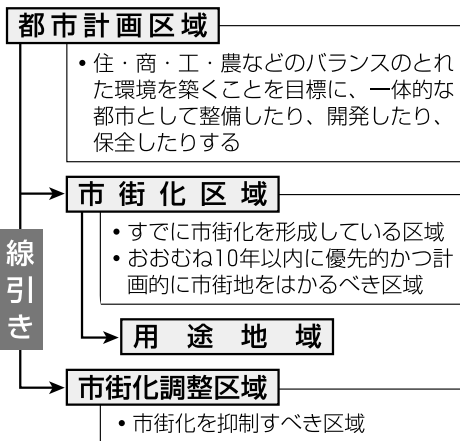

市街化区域・市街化調整区域とは

菓子博に行きましょう!! 会場：姫路城周辺

平成20年4月18日(金)~5月11日(日)

第25回全国菓子大博覧会・兵庫

姫路菓子博2008

★市議会議員
川西忠信のホームページを
ぜひご覧ください。

<http://www.kawanishi-t.com>